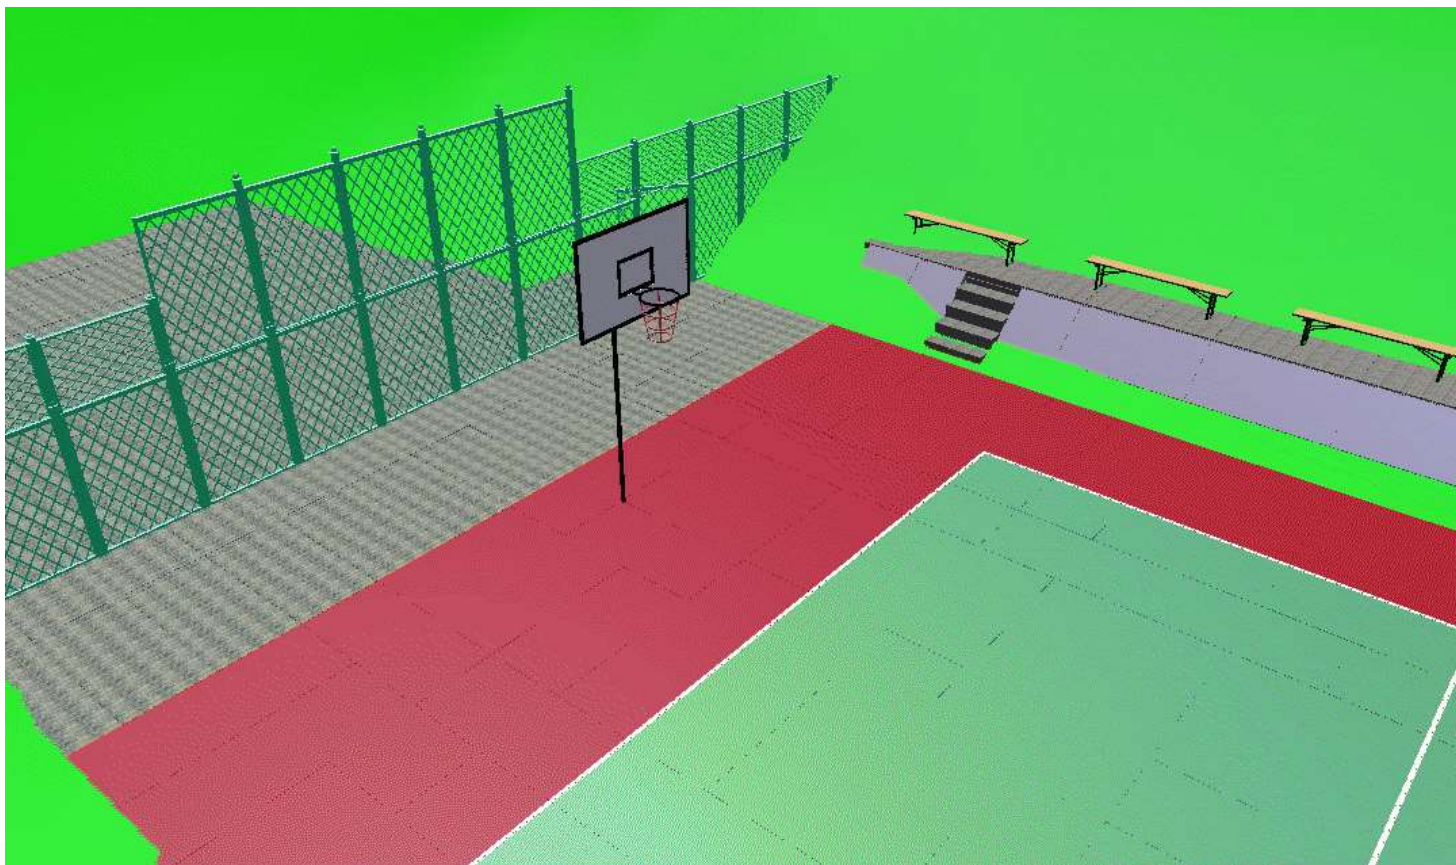

КОМФОРТНАЯ
ГОРОДСКАЯ СРЕДА

Визуализация

КОМФОРТНАЯ
ГОРОДСКАЯ СРЕДА

КОМФОРТНАЯ
ГОРОДСКАЯ СРЕДА

Благоустройство волейбольной площадки включает в себя следующее:

- Укладка резинового покрытия (360 кв.м.)
- Замена стоек баскетбольных со щитами (2 штуки)
- Замена стоек волейбольных (2 штуки)
- Приобретение сетки волейбольной (1 штука)
- Приобретение скамеек парковых (8 штук)
- Установка ограждения сетчатого (20 метров)

КОМФОРТНАЯ
ГОРОДСКАЯ СРЕДА

Вид элементов волейбольной площадки