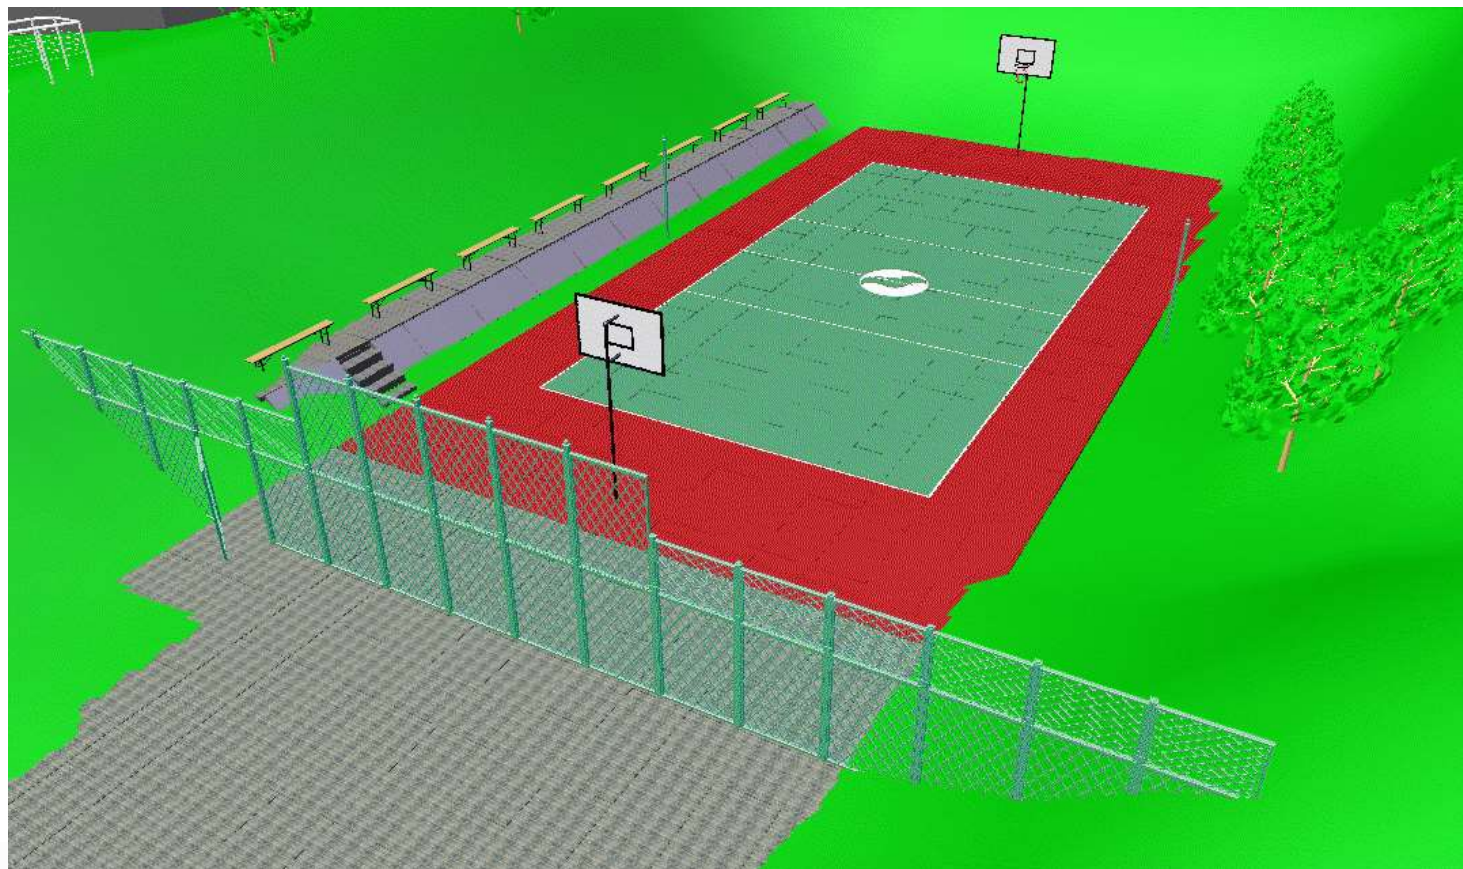

Дизайн проект

Волейбольная
площадка
ул. Белоусовская
г. Тотьма

КОМФОРТНАЯ
ГОРОДСКАЯ СРЕДА

Схема расположения волейбольной площадки

Волейбольная площадка
расположена на ул.
Белоусовская, рядом со
зданием Городско центра
культуры

КОМФОРТНАЯ
ГОРОДСКАЯ СРЕДА

Визуализация

КОМФОРТНАЯ
ГОРОДСКАЯ СРЕДА

КОМФОРТНАЯ
ГОРОДСКАЯ СРЕДА

Благоустройство волейбольной площадки включает в себя следующее:

- Укладка резинового покрытия (360 кв.м.)
- Замена стоек баскетбольных со щитами (2 штуки)
- Замена стоек волейбольных (2 штуки)
- Приобретение сетки волейбольной (1 штука)
- Приобретение скамеек парковых (8 штук)
- Установка ограждения сетчатого (20 метров)

КОМФОРТНАЯ
ГОРОДСКАЯ СРЕДА

Вид элементов волейбольной площадки