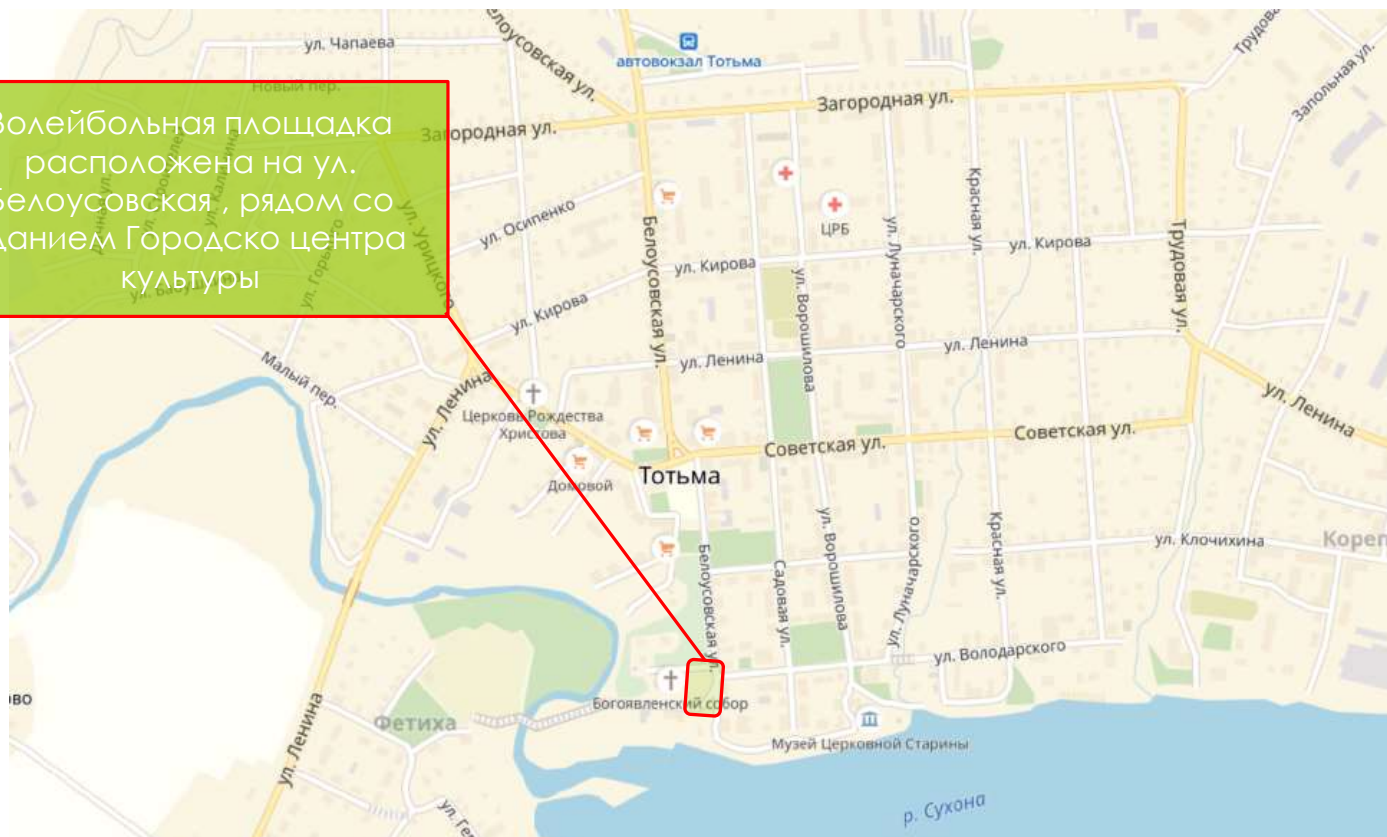

Дизайн проект

Волейбольная
площадка
ул. Белоусовская
г. Тотьма

КОМФОРТНАЯ
ГОРОДСКАЯ СРЕДА

Схема расположения волейбольной площадки

Волейбольная площадка
расположена на ул.
Белоусовская, рядом со
зданием Городско центра
культуры