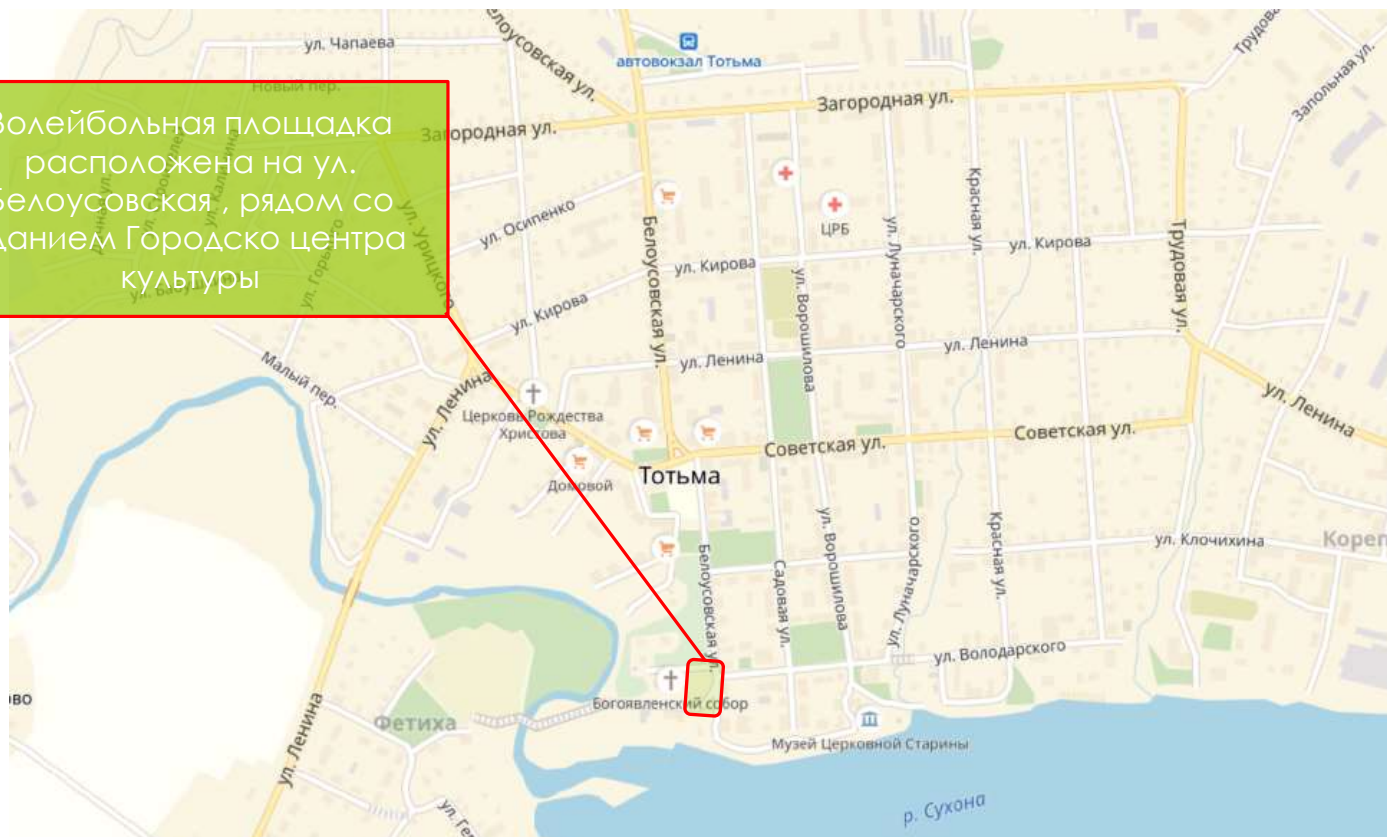

Муниципальная программа

*Формирования современной
городской среды на
территории муниципального
образования «город Тольяма» на
2018-2022 годы*

КОМФОРТНАЯ
ГОРОДСКАЯ СРЕДА

Дизайн проект

Волейбольная
площадка
ул. Белоусовская
г. Тольяма

КОМФОРТНАЯ
ГОРОДСКАЯ СРЕДА

Схема расположения волейбольной площадки

Волейбольная площадка
расположена на ул.
Белоусовская, рядом со
зданием Городско центра
культуры

КОМФОРТНАЯ
ГОРОДСКАЯ СРЕДА

Визуализация