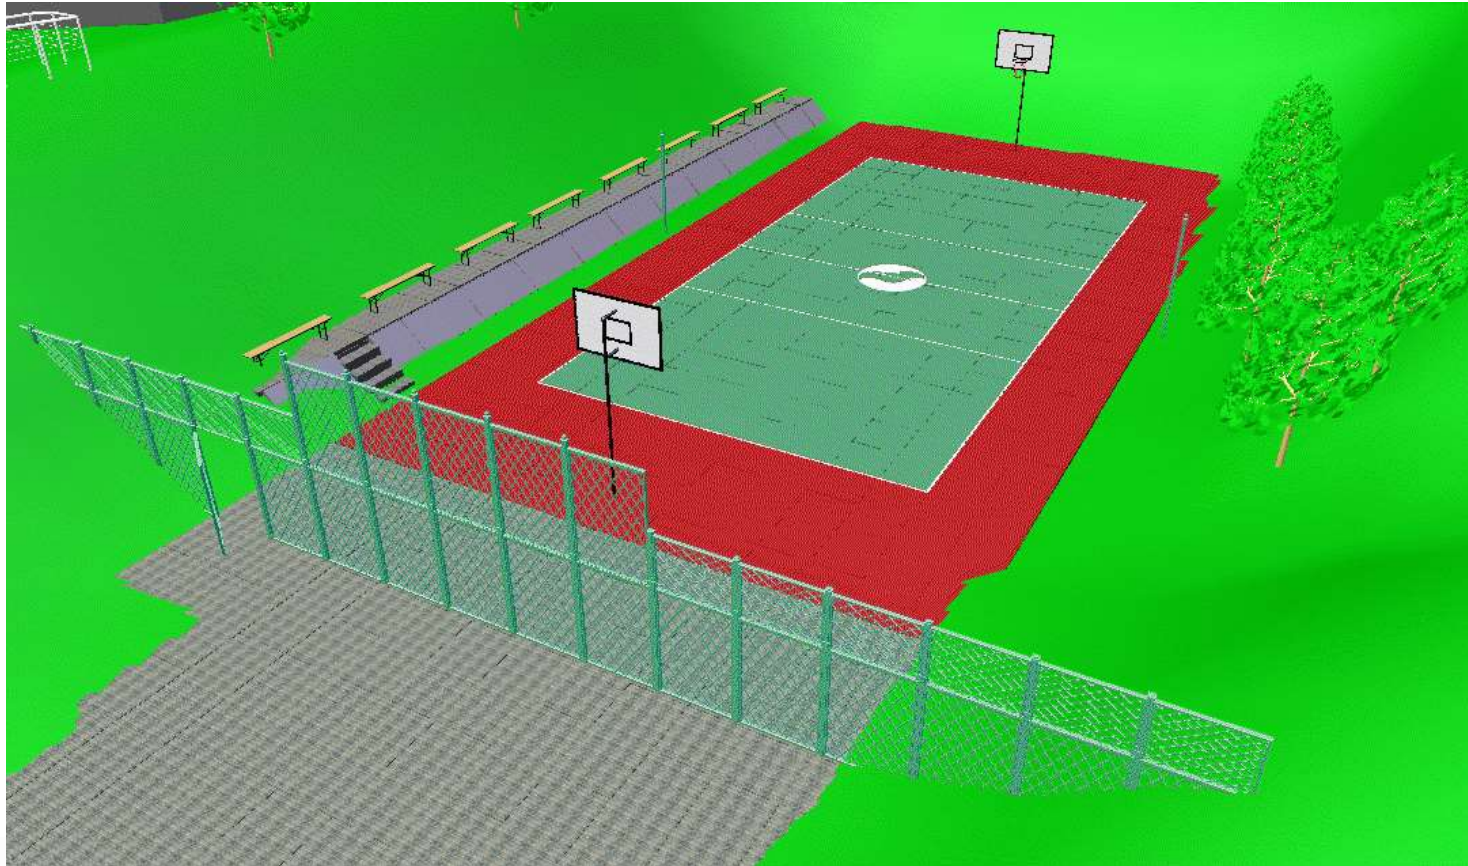

КОМФОРТНАЯ
ГОРОДСКАЯ СРЕДА

Схема расположения волейбольной площадки

Волейбольная площадка
расположена на ул.
Белоусовская, рядом со
зданием Городско центра
культуры

КОМФОРТНАЯ
ГОРОДСКАЯ СРЕДА

Визуализация

КОМФОРТНАЯ
ГОРОДСКАЯ СРЕДА

КОМФОРТНАЯ
ГОРОДСКАЯ СРЕДА

Благоустройство волейбольной площадки включает в себя следующее:

- Укладка резинового покрытия (360 кв.м.)
- Замена стоек баскетбольных со щитами (2 штуки)
- Замена стоек волейбольных (2 штуки)
- Приобретение сетки волейбольной (1 штука)
- Приобретение скамеек парковых (8 штук)
- Установка ограждения сетчатого (20 метров)

КОМФОРТНАЯ
ГОРОДСКАЯ СРЕДА

Вид элементов волейбольной площадки