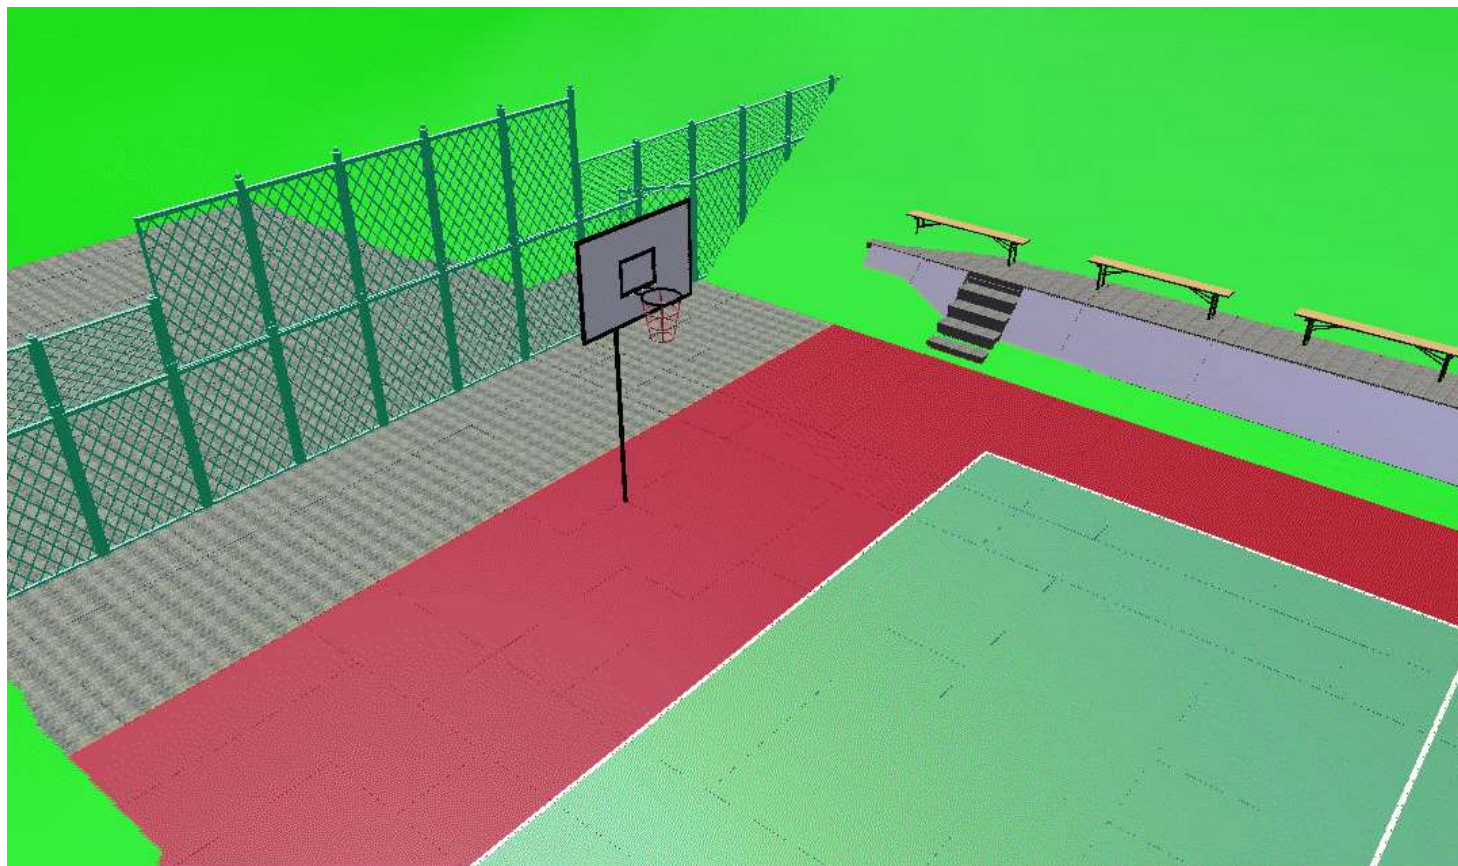

КОМФОРТНАЯ
ГОРОДСКАЯ СРЕДА

Схема расположения волейбольной площадки

Волейбольная площадка
расположена на ул.
Белоусовская, рядом со
зданием Городско центра
культуры

КОМФОРТНАЯ
ГОРОДСКАЯ СРЕДА

Визуализация

КОМФОРТНАЯ
ГОРОДСКАЯ СРЕДА

КОМФОРТНАЯ
ГОРОДСКАЯ СРЕДА

Благоустройство волейбольной площадки включает в себя следующее:

- Укладка резинового покрытия (360 кв.м.)
- Замена стоек баскетбольных со щитами (2 штуки)
- Замена стоек волейбольных (2 штуки)
- Приобретение сетки волейбольной (1 штука)
- Приобретение скамеек парковых (8 штук)
- Установка ограждения сетчатого (20 метров)

КОМФОРТНАЯ
ГОРОДСКАЯ СРЕДА

Вид элементов волейбольной площадки